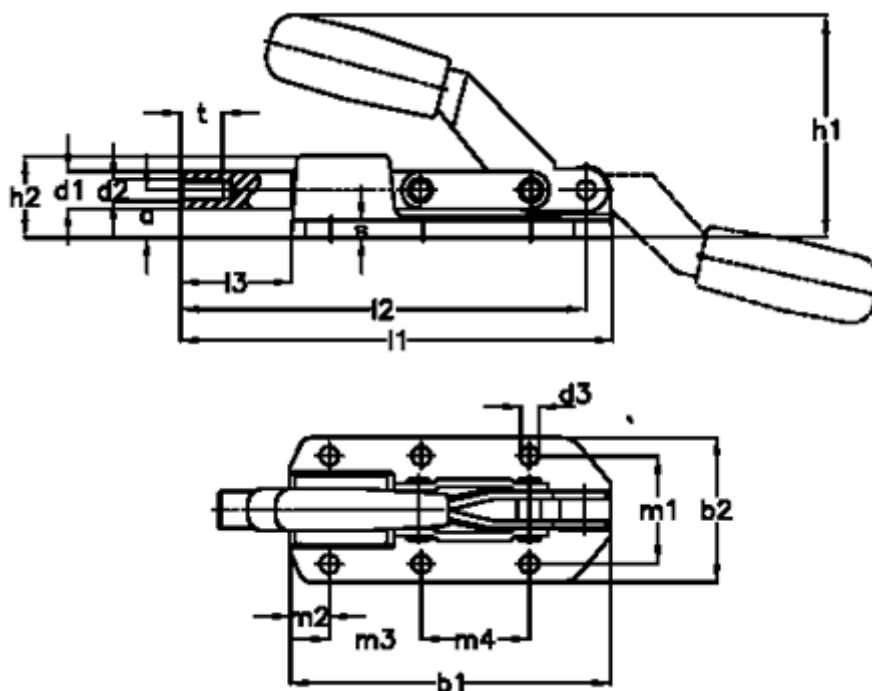

Varenummer: 201366123
 Beskrivelse: E+G Klee hurtigspænder GN 842-550-AS

Mål

a = 18	Holdekraft N = 8000	s = 6
b1 = 122.5	l1 = 164.5	Størrelse = 550
b2 = 55	l2 = 154.5	t = 16
d1 = 14	l3 = 42	W = 42
d2 = M8	m1 = 41	
d3 = 7	m2 = 15	
h1 = 76	m3 = 35	
h2 = 29.5	m4 = 41	